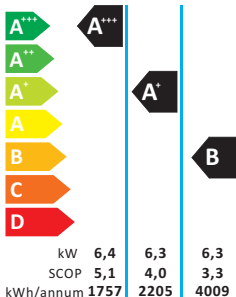

SCOP

kW 2,8 2,6 2,7
SCOP 5,1 4,0 3,2
kWh/annum 769 910 1772

55dB

60dB

ENERGIA · ЕНЕРГИЯ · ΕΝΕΡΓΕΙΑ · ENERGIJA · ENERGY · ENERGIE · ENERGI

626/2011

62229954242

ENERG
енергия · ενεργεια

62dB

ENERGIA · ЕНЕРГИЯ · ΕΝΕΡΓΕΙΑ · ENERGIJA · ENERGY · ENERGIE · ENERGI

626/2011

62229954243

ENERG

енергия · ενεργεια

GREE

Model GR50-181EI/JBR-N3
GRS-181EI/JBR-N3

58dB

64dB

ENERGIA · ЕНЕРГИЯ · ΕΝΕΡΓΕΙΑ · ENERGIA · ENERGY · ENERGIE · ENERGI

626/2011

62229954244

ENERG

енергия · ενεργεια

GREE

Model GR50-241EI/JBR-N3
GRS-241EI/JBR-N3

GREE ELECTRIC APPLIANCES, INC. OF ZHUHAI

SEER

kW 6,4
SEER 6,3
kWh/annum 356

SCOP

63dB

68dB

ENERGIA · ЕНЕРГИЯ · ΕΝΕΡΓΕΙΑ · ENERGIJA · ENERGY · ENERGIE · ENERGI